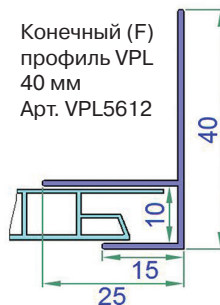

Конечный (F) профиль VPL 40 мм
Арт. VPL5612