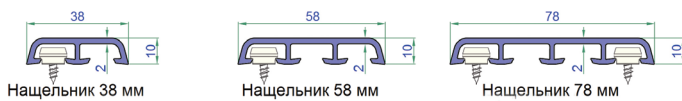

Наличники ПВХ

Нащельник 38 мм

Наружные откосы

Размер наличника, мм	Длина, м	Белый	Золотой дуб Renolit 2178 001	Махагон Renolit 2097 013	Темный дуб Renolit 2052 089	Натуральный дуб Renolit 3118 076
38	6,0	VPL5584.07	VPL5584.09	VPL5584.51	VPL5584.68	VPL5584.55
58	6,0	VPL5585.07	VPL5585.09	VPL5585.51	VPL5585.68	VPL5585.55
78	6,0	VPL5586.07	VPL5586.09	VPL5586.51	VPL5586.68	VPL5586.55
90×180×9	6,0