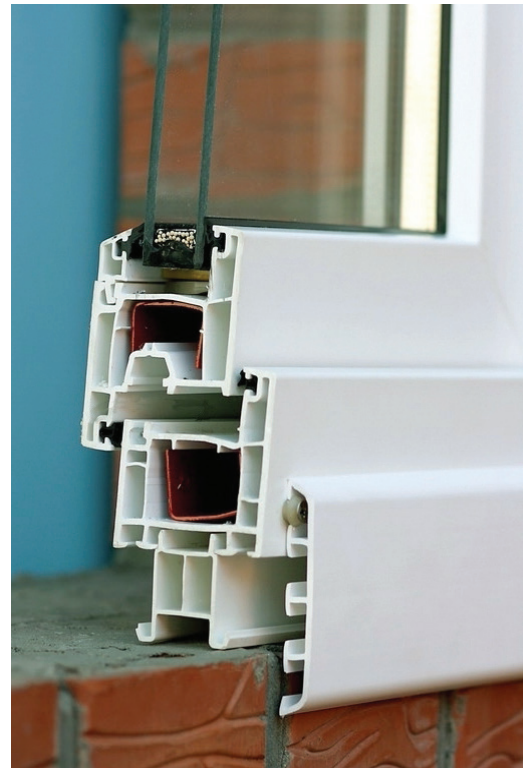

Наличники ПВХ

Нащельник 38 мм

Наружные откосы

Размер наличника, мм	Длина, м	Белый	Золотой дуб Renolit 2178 001	Махагон Renolit 2097 013	Темный дуб Renolit 2052 089	Натуральный дуб Renolit 3118 076
38	6,0	VPL5584.07	VPL5584.09	VPL5584.51	VPL5584.68	VPL5584.55
58	6,0	VPL5585.07	VPL5585.09	VPL5585.51	VPL5585.68	VPL5585.55
78	6,0	VPL5586.07	VPL5586.09	VPL5586.51	VPL5586.68	VPL5586.55
90×180×9	6,0