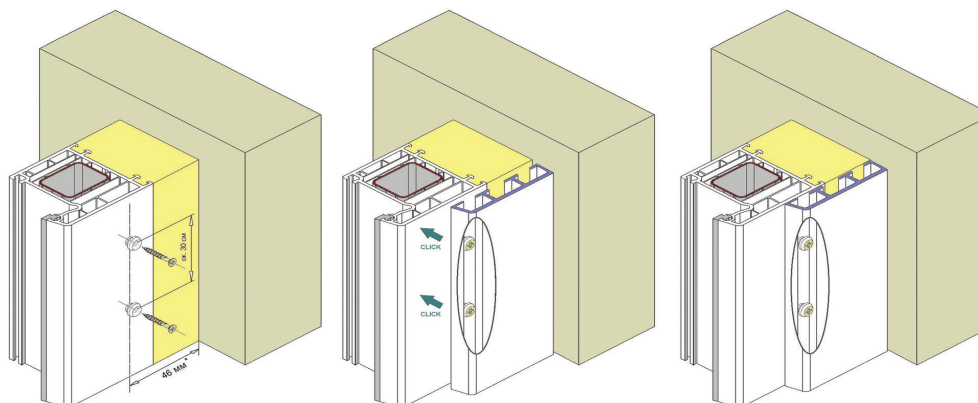

Боковое примыкание

1. С помощью саморезов 4,0*... закрепите на монтажной поверхности ниппели арт. **VPL5094** через каждые 30 см.

*Размер указан для наличника 58 мм (арт. **VPL5585**);
для наличника 78 мм (арт. **VPL5586**) следует использовать размер 68 мм;
для наличника 38 мм (арт. **VPL5584**) следует использовать размер 28 мм.

2. Приложите заготовку наличника арт. **VPL5586** или **VPL5585** к монтажной поверхности и, совмещая пазы наличника с закрепленными ниппелями, небольшим усилием защелкните наличник на ниппеле.