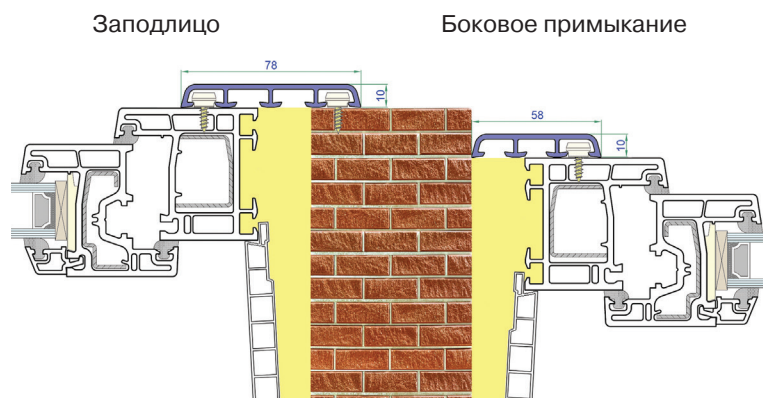

Схема монтажа

Заподлицо

1. С помощью саморезов 4,0* закрепите на монтажной поверхности ниппели арт. **VPL5094** через каждые 30 см.

*Размер указан для наличника 78 мм (арт. **VPL5586**);
 для наличника 58 мм (арт. **VPL5585**) следует использовать размер 68 мм;
 для наличника 38 мм (арт. **VPL5584**) следует использовать размер 28 мм.