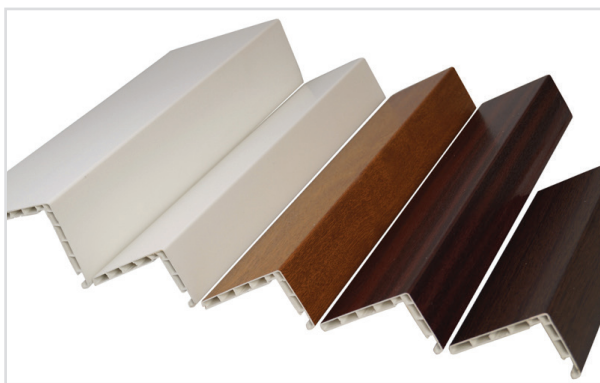

Наружные откосы

Система наружных (внутренних) откосов VPL-эко

Наружные угловые откосы ПВХ

1. Наружные угловые откосы ПВХ
2. Наличники ПВХ
3. F- и L- профили
4. Ниппель под саморез

Наружные откосы

Размер углового откоса	Длина, м	Белый	Золотой дуб Renolit 2178 001	Махагон Renolit 2097 013	Темный дуб Renolit 2052 089	Натуральный дуб Renolit 3118 076
60x94x8 мм	6,0	VPL5640.07	VPL5640.09	VPL5640.51	VPL5640.68	VPL5640.55
90x180x9 мм	6,0	VPL5642.07	VPL5642.09	VPL5642.51	VPL5642.68	VPL5642.55