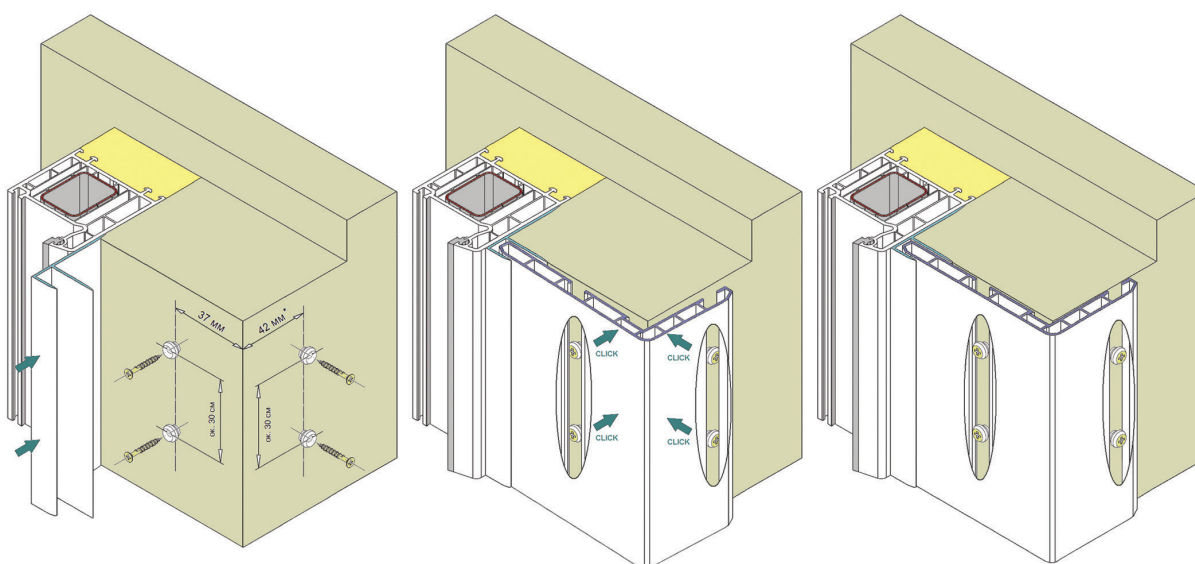

Схема монтажа

Монтаж с четвертью

Монтаж без четверти

1. С помощью саморезов 4,0* закрепите на монтажной поверхности ниппели арт. **VPL5094** через каждые 30 см.

*Размер указан для наружного откоса 60×90×8 мм (арт. **VPL5640**);
для откоса 90×180×9 мм (арт. **VPL5642**) следует использовать размер 72 мм.

Схема монтажа

Заподлицо

1. С помощью саморезов 4,0* закрепите на монтажной поверхности ниппели арт. **VPL5094** через каждые 30 см.

*Размер указан для наличника 78 мм (арт. **VPL5586**);
 для наличника 58 мм (арт. **VPL5585**) следует использовать размер 68 мм;
 для наличника 38 мм (арт. **VPL5584**) следует использовать размер 28 мм.

Уголок (наружный откос) гибкий с бутилом Bauset SM белый

Уголок (наружный откос) с бутилом предназначен для наружной отделки откосов в кирпичных и бетонных зданиях.

Уголок (наружный откос) с бутилом представляет собой плоскую полосу из жесткого профиля ПВХ со сторонами угла 20х40 мм, с дополнительной фаской для сгиба под любой заданный угол и нанесенными на профиль: