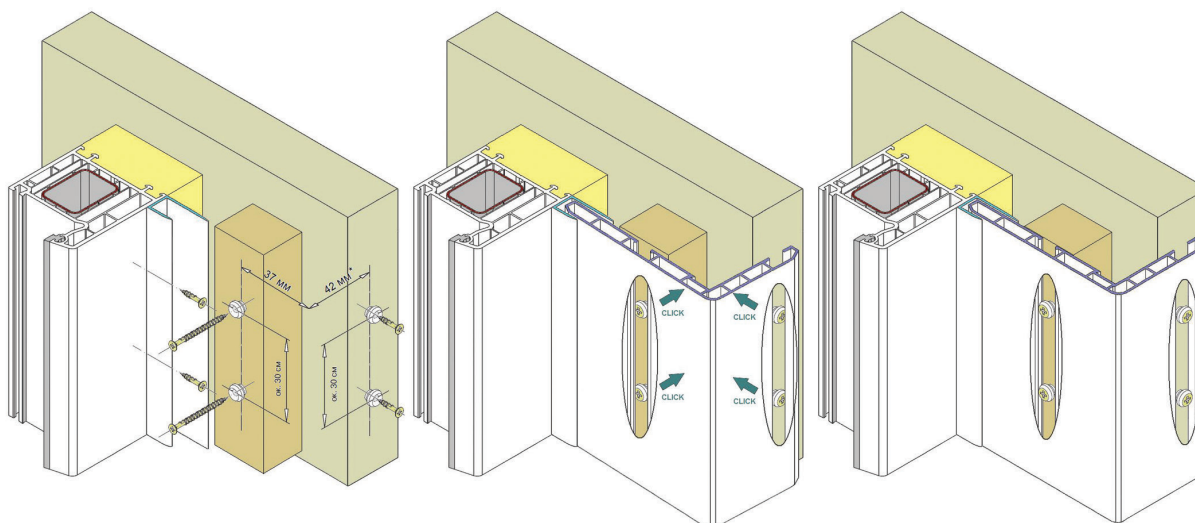

Схема монтажа

Монтаж с четвертью

Монтаж без четверти

1. С помощью саморезов 4,0* закрепите на монтажной поверхности ниппели арт. **VPL5094** через каждые 30 см.

*Размер указан для наружного откоса 60×90×8 мм (арт. **VPL5640**);
для откоса 90×180×9 мм (арт. **VPL5642**) следует использовать размер 72 мм.

Уголок (наружный откос) гибкий с бутилом Bauset SM белый

Уголок (наружный откос) с бутилом предназначен для наружной отделки откосов в кирпичных и бетонных зданиях.

Уголок (наружный откос) с бутилом представляет собой плоскую полосу из жесткого профиля ПВХ со сторонами угла 20х40 мм, с дополнительной фаской для сгиба под любой заданный угол и нанесенными на профиль: