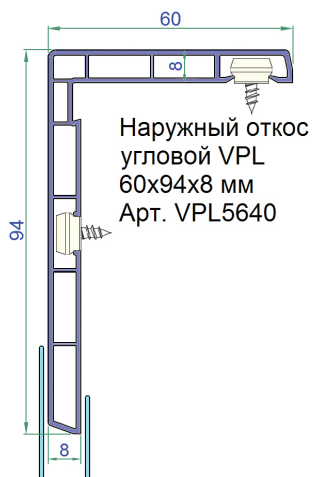

Схема монтажа

Монтаж с четвертью

Монтаж без четверти

1. С помощью саморезов 4,0* закрепите на монтажной поверхности ниппели арт. **VPL5094** через каждые 30 см.

*Размер указан для наружного откоса 60×90×8 мм (арт. **VPL5640**);
для откоса 90×180×9 мм (арт. **VPL5642**) следует использовать размер 72 мм.

Схема монтажа

Заподлицо

1. С помощью саморезов 4,0* закрепите на монтажной поверхности ниппели арт. **VPL5094** через каждые 30 см.

*Размер указан для наличника 78 мм (арт. **VPL5586**);
 для наличника 58 мм (арт. **VPL5585**) следует использовать размер 68 мм;
 для наличника 38 мм (арт. **VPL5584**) следует использовать размер 28 мм.

1. С помощью саморезов 4,0*... закрепите на монтажной поверхности ниппели арт. **VPL5094** через каждые 30 см.

*Размер указан для наличника 58 мм (арт. **VPL5585**);
 для наличника 78 мм (арт. **VPL5586**) следует использовать размер 68 мм;
 для наличника 38 мм (арт. **VPL5584**) следует использовать размер 28 мм.