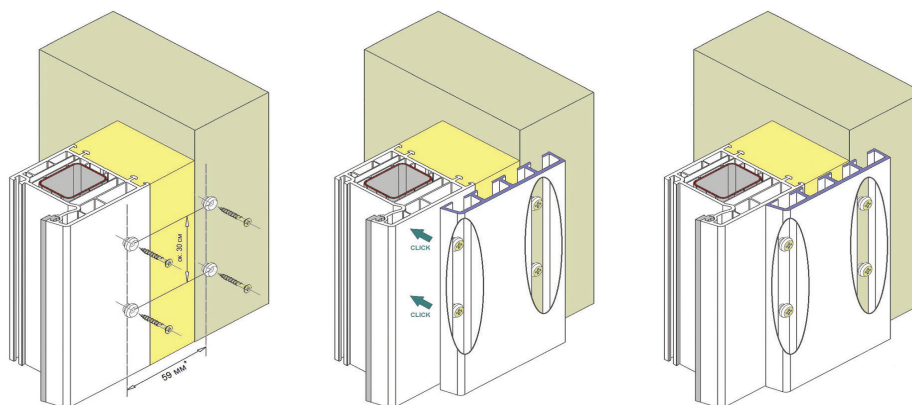

Заподлицо

1. С помощью саморезов 4,0* закрепите на монтажной поверхности ниппели арт. **VPL5094** через каждые 30 см.

*Размер указан для наличника 78 мм (арт. **VPL5586**);
для наличника 58 мм (арт. **VPL5585**) следует использовать размер 68 мм;
для наличника 38 мм (арт. **VPL5584**) следует использовать размер 28 мм.

2. Приложите заготовку наличника арт. **VPL5585** или **VPL5584** к монтажной поверхности и, совмещая пазы наличника с закрепленными ниппелями, небольшим усилием защелкните наличник на ниппеле.