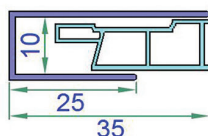

Начальный (U) профиль VPL 35x25 мм
Арт. VPL5611