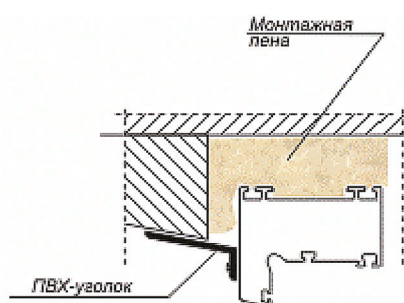

Ниппель VPL под саморез 4.0 мм
Арт. VPL5094

Начальный (U) профиль VPL 35x25 мм
Арт. VPL5611

Конечный (F) профиль VPL 40 мм
Арт. VPL5612

Конечный (F) профиль VPL 60 мм
Арт. VPL5613

Система наружных (внутренних) откосов **VPL-эко** — современная и единственная в РФ полнокомплектная система с защелкивающимися на ниппели угловыми откосами и наличниками с отводом влаги из-под закрытого пространства откосов.

Уголок (наружный откос) гибкий с бутилом Bauset SM белый

Уголок (наружный откос) с бутилом предназначен для наружной отделки откосов в кирпичных и бетонных зданиях.

Уголок (наружный откос) с бутилом представляет собой плоскую полосу из жесткого профиля ПВХ со сторонами угла 20х40 мм, с дополнительной фаской для сгиба под любой заданный угол и нанесенными на профиль:

- с лицевой стороны — защитной пленкой,
- с монтажной стороны — двухсторонней клеящей лентой и слоем бутила.

Поставляются в рулонах, упакованных в картонные коробки.

Уголок Bauset SM	
Артикул	BAU5063.07
Толщина	1 мм
Размер	20х40 мм
Длина	40 м
Норма паллетной упаковки	72 рулона
	2880 м